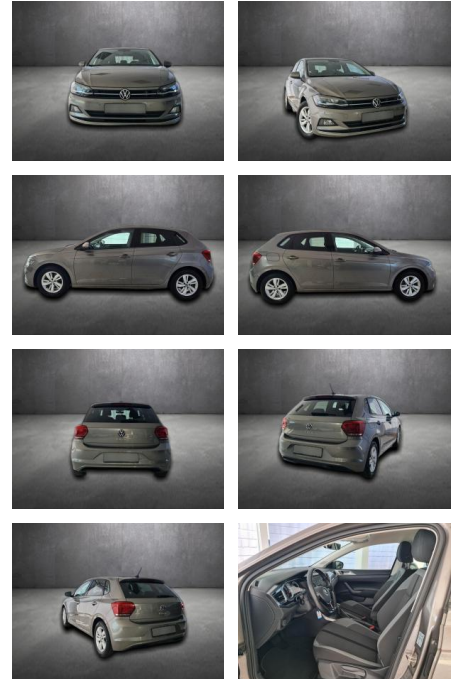

Ihr Ansprechpartner

Herr Stefan Stien
E-Mail: stefan.stien@autohaus-stien.de
Telefon: 04624 803339

Autohaus Stien GmbH
Fabrikstraße 1 - 24848 Kropp - Tel.: 04624 / 80 33 39

Volkswagen Polo VI Highline, 1.Hand, unfallfrei,

AH90-45422-135 Angebotsnr.: