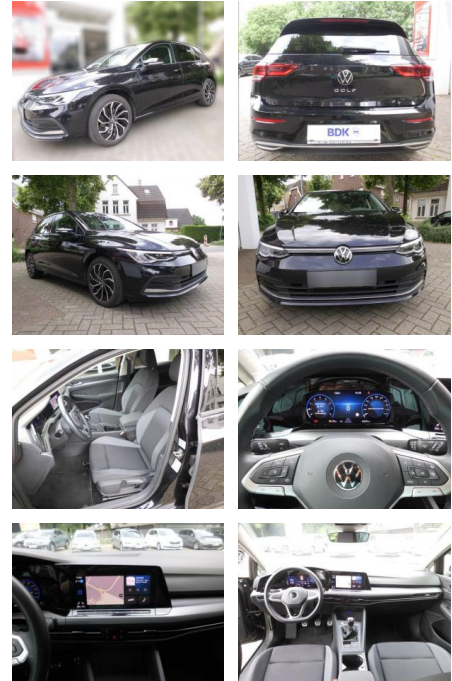

## Volkswagen Golf 8 Active 1.5

AS86-Willems 2022-01-01

Erstzulassung:	Kilometer:	Farbe:	Leistung:	Kraftstoffart:
09.01.2022	49.251		96 kW / 131 PS	Benzin

PREIS	FINANZIERUNGSBEISPIEL	
<b>21.500 €</b>	Laufzeit: 72 Monate	Anzahlung: 25 %
	Basis-Finanzierung:**	Mtl. Rate:
	Zielraten-Finanzierung:**	<b>171 €</b>