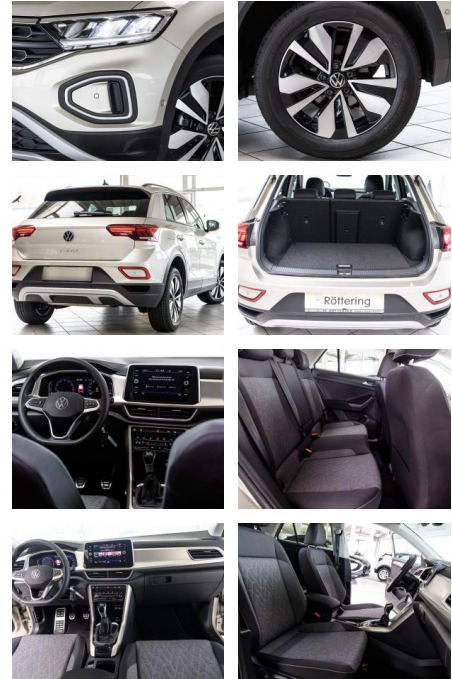

AS86-gws 235 **AZG** 10/2023

Erstzulassung: 09.02.2023 **Kilometer:** 20.800 **Farbe:** **Leistung:** 81 kW / 110 PS **Kraftstoffart:** Benzin

PREIS
22.730 €

FINANZIERUNGSBEISPIEL
 Laufzeit: 72 Monate Anzahlung: 25 %
 Basis-Finanzierung:* Mtl. Rate:
 Zielraten-Finanzierung:** **180 €**