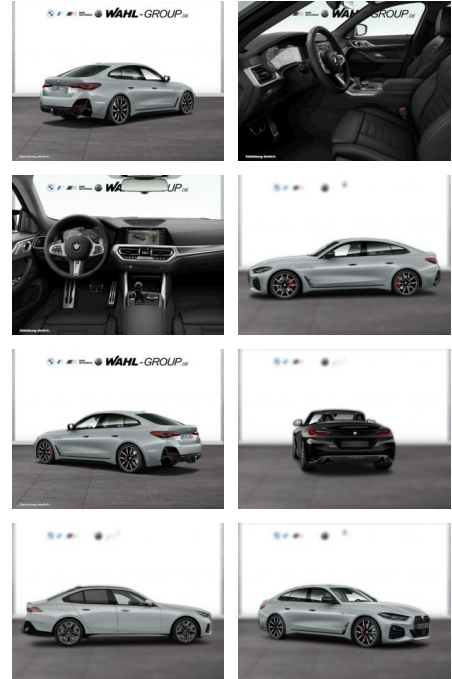

WG05-232683 Angebotsnr.:

Erstzulassung:	Kilometer:	Farbe:	Leistung:	Kraftstoffart:
01.01.2022	27.300	Grau	275 kW / 374 PS	Benzin

PREIS
57.010 €

FINANZIERUNGSBEISPIEL

Laufzeit: 72 Monate Anzahlung: 25 %
 Basis-Finanzierung:* Mtl. Rate:
 Zielraten-Finanzierung:** **453 €**