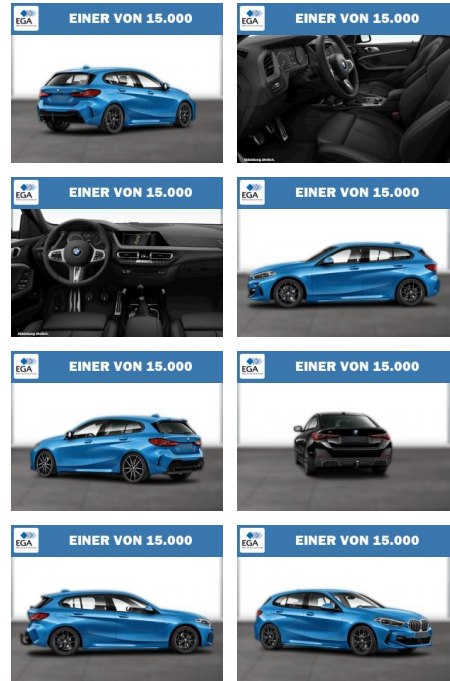

Ihr Ansprechpartner

Herr Stefan Stien
 E-Mail: stefan.stien@autohaus-stien.de
 Telefon: 04624 803339

Autohaus Stien GmbH
 Fabrikstraße 1 - 24848 Kropp - Tel.: 04624 / 80 33 39

BMW 118i M Sport Navi LED Comfort SHZ PDC

WG08-230465 Angebotsnr.:

Erstzulassung:	Kilometer:	Farbe:	Leistung:	Kraftstoffart:
01.09.2020	56.044	Blau	103 kW / 140 PS	Benzin

PREIS	FINANZIERUNGSBEISPIEL	
26.110 €	Laufzeit: 72 Monate Anzahlung: 25 % Basis-Finanzierung:* Mtl. Rate: Zielraten-Finanzierung:** 207 €	* Basisfinanzierung: Anzahlung: 6.528 Euro, Laufzeit: 72 Monate, Nettodarlehen: 19.583 Euro, Gesamtbetrag: 30.217 Euro, Zinssätze: 6.78% Sollz. (gebunden), 6.99% eff. ** Zielratenfinanzierung: Anzahlung: 6.528 Euro, Laufzeit: 72 Monate, Nettodarlehen: 19.583 Euro, Zielrate: 13.055 Euro, Gesamtbetrag: 31.814 Euro, Zinssätze: 6.78% Sollz. (gebunden), 6.99% eff., Vermittlung für: Santander Consumer Bank Repräsentatives Beispiel gem. § 17 Abs. 4 PAngV. Diese Finanzierungsangebote sind Beispiele. Gerne ermitteln wir für Sie Ihr individuelles Angebot.