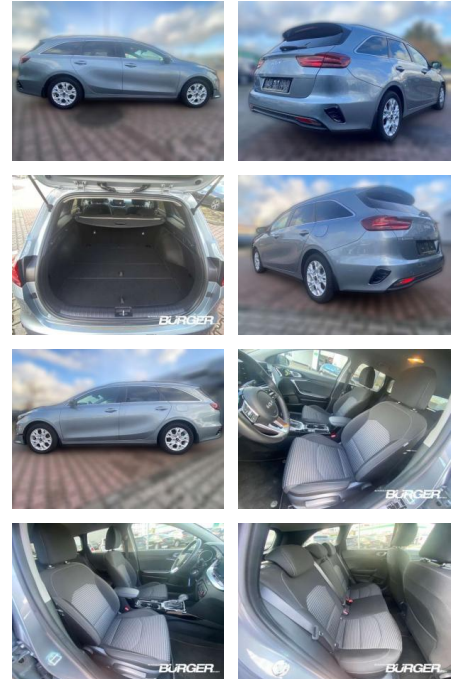

Kia Ceed SW / cee'd SW 1.5 T-GDI LED Kamera

CB01-L158035Angebotsnr.:

Erstzulassung:	Kilometer:	Farbe:	Leistung:	Kraftstoffart:
01.06.2023	22.015	silber	118 kW / 160 PS	Benzin

PREIS
25.160 €

FINANZIERUNGSBEISPIEL
 Laufzeit: 72 Monate Anzahlung: 25 %
 Basis-Finanzierung:* Mtl. Rate:
 Zielraten-Finanzierung:** **200 €**