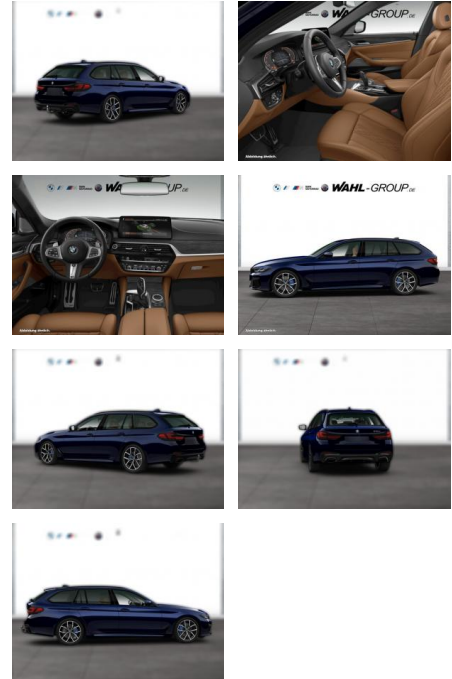

BMW 530d xDrive TOURING M SPORT AHK LASER

WG01-230543 Angebotsnr.:

Erstzulassung:	Kilometer:	Farbe:	Leistung:	Kraftstoffart:
01.08.2021	73.400	Blau	183 kW / 249 PS	Diesel

PREIS	FINANZIERUNGSBEISPIEL	
48.770 €	Laufzeit: 72 Monate	Anzahlung: 25 %
	Basis-Finanzierung:**	Mtl. Rate:
	Zielraten-Finanzierung:**	387 €