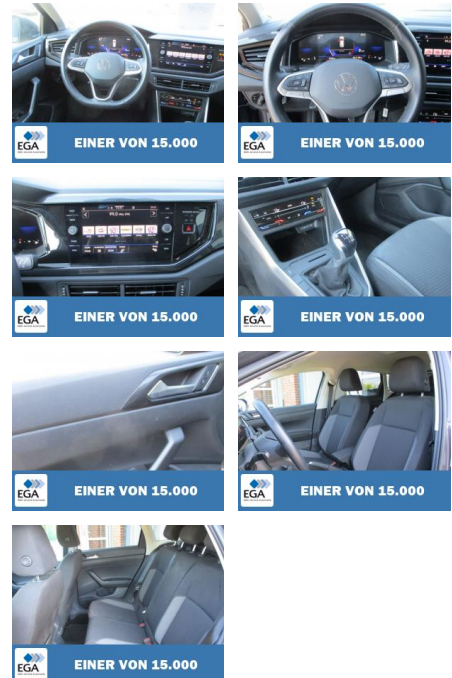

## Volkswagen Taigo 1.0 TSI Life LED ACC

KB00-11703 **Angebotsnr.:**

**EGA**  
 Mehr als eine Automarke

### Multimedia

- USB
- Touchscreen