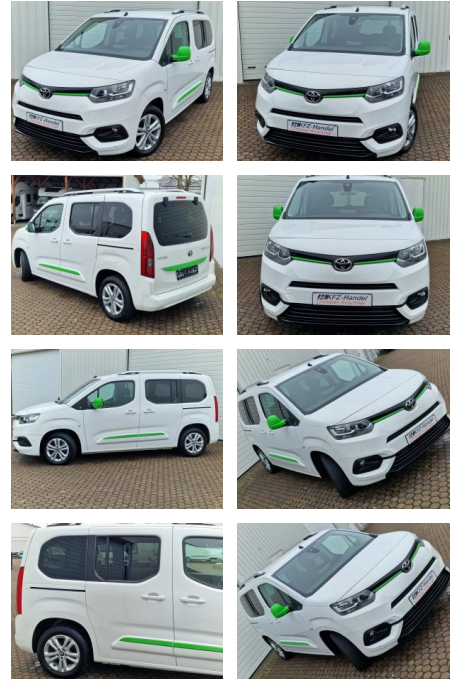

Ihr Ansprechpartner

Herr Stefan Stien
 E-Mail: stefan.stien@autohaus-stien.de
 Telefon: 04624 803339

Autohaus Stien GmbH
 Fabrikstraße 1 - 24848 Kropp - Tel.: 04624 / 80 33 39

Toyota Proace City Verso*Team D*Navi*DAB*Apple ...

KK00-27-35172Angebotsnr.:

Erstzulassung: 01.09.2020 **Kilometer:** 47.523 **Farbe:** Weiß **Leistung:** 96 kW / 131 PS **Kraftstoffart:** Diesel

PREIS 29.670 €	FINANZIERUNGSBEISPIEL	
	Laufzeit: 72 Monate	Anzahlung: 25 %
	Basis-Finanzierung:*	Mtl. Rate:
	Zielraten-Finanzierung:**	236 €