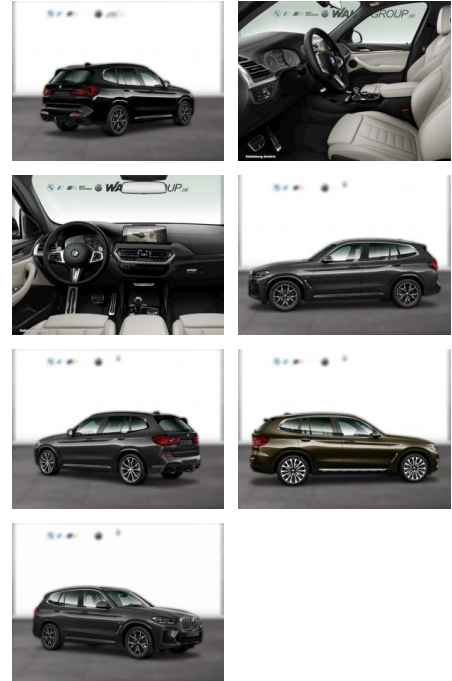

BMW X3 xDrive20d M SPORT LASER STANDHZG AHK

WG05-233696 **Angebotsnr.:**

Erstzulassung:	Kilometer:	Farbe:	Leistung:	Kraftstoffart:
01.01.2022	31.400	Grau	140 kW / 190 PS	Diesel

PREIS 49.800 €	FINANZIERUNGSBEISPIEL		* Basisfinanzierung: Anzahlung: 12.450 Euro, Laufzeit: 72 Monate, Nettodarlehen: 37.350 Euro, Gesamtbetrag: 57.632 Euro, Zinssätze: 6.78% Sollz. (gebunden), 6.99% eff. ** Zielratenfinanzierung: Anzahlung: 12.450 Euro, Laufzeit: 72 Monate, Nettodarlehen: 37.350 Euro, Zielrate: 24.900 Euro, Gesamtbetrag: 60.678 Euro, Zinssätze: 6.78% Sollz. (gebunden), 6.99% eff., Vermittlung für: Santander Konsumer Bank Repräsentatives Beispiel gem. § 17 Abs. 4 PAngV. Diese Finanzierungsangebote sind Beispiele. Gerne ermitteln wir für Sie Ihr individuelles Angebot.
	Laufzeit: 72 Monate	Anzahlung: 25 %	
	Basis-Finanzierung:*	Mtl. Rate: 395 €	