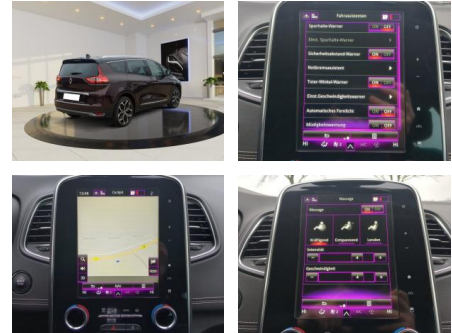

Renault Grand Scenic TCe 160 EDC Intens

AB93-292898 **Angebotsnr.:**

Erstzulassung:	Kilometer:	Farbe:	Leistung:	Kraftstoffart:
22.11.2021	55.001	Rot	120 kW / 163 PS	Benzin

PREIS
26.950 €

FINANZIERUNGSBEISPIEL
 Laufzeit: 72 Monate Anzahlung: 25 %
 Basis-Finanzierung:* Mtl. Rate:
 Zielraten-Finanzierung:** **214 €**

Multimedia

- Radio
- Navigation mit Bildschirm
- MP3 Anschluss
- Head UP Display
- Bluetooth

Komfort

- Zentralverriegelung

- Bordcomputer

Interieur

- Multifunktionslenkrad
- el. Fensterheber
- Sitzheizung

Exterieur