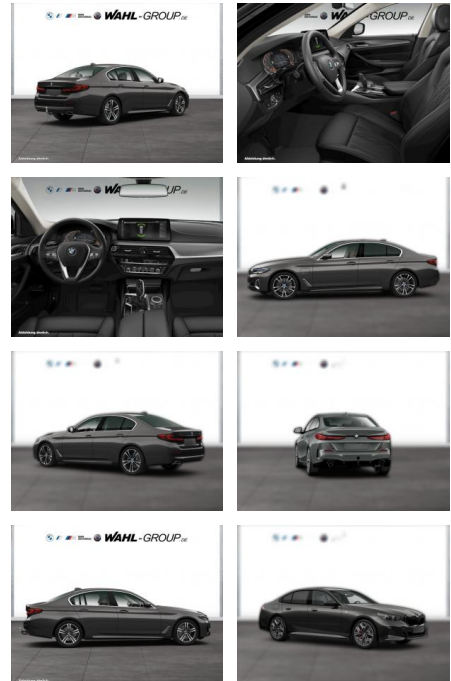

## BMW 520d LC PROF PARKASSIST SPORTSITZE AHK

WG05-165326 Angebotsnr.:

Erstzulassung:	Kilometer:	Farbe:	Leistung:	Kraftstoffart:
01.12.2022	36.500	Grau	140 kW / 190 PS	Diesel

<b>PREIS</b> 41.460 €	<b>FINANZIERUNGSBEISPIEL</b>	
	Laufzeit: 72 Monate	Anzahlung: 25 %
	Basis-Finanzierung:**	Mtl. Rate:
	Zielraten-Finanzierung:**	329 €