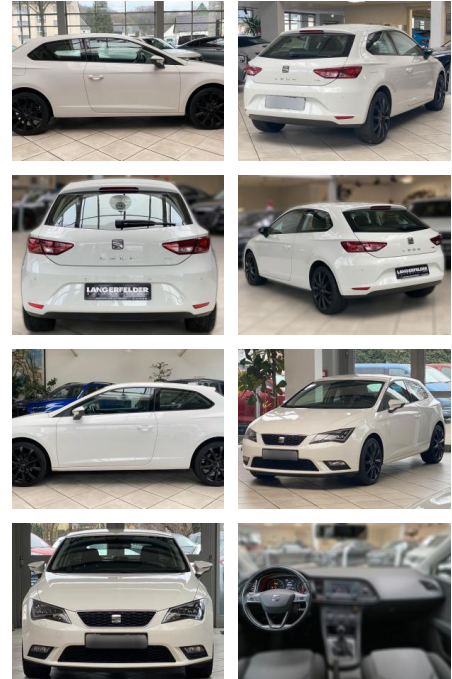

Seat Leon SC 1.2I TSI Style

LA05-146-068444 Angebotsnr.:

Erstzulassung:	Kilometer:	Farbe:	Leistung:	Kraftstoffart:
10.02.2016	96.872	Diverse	81 kW / 110 PS	Benzin

PREIS
13.560 €

FINANZIERUNGSBEISPIEL

Laufzeit: 72 Monate Anzahlung: 25 %
 Basis-Finanzierung:* Mtl. Rate:
 Zielraten-Finanzierung:** **108 €**