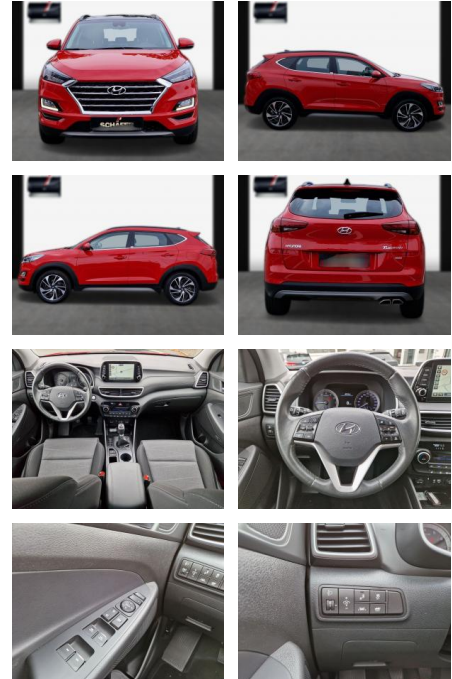

**Hyundai TUCSON Advantage + 2WD, Panodach, RFK,**

SA13-LJ040699 **Angebotsnr.:**

Erstzulassung:	Kilometer:	Farbe:	Leistung:	Kraftstoffart:
07.06.2020	26.500	Diverse	130 kW / 177 PS	Benzin

PREIS	FINANZIERUNGSBEISPIEL	
<b>24.780 €</b>	Laufzeit: 72 Monate      Anzahlung: 25 % Basis-Finanzierung:*      Mtl. Rate: Zielraten-Finanzierung:** <b>197 €</b>	* Basisfinanzierung: Anzahlung: 6.195 Euro, Laufzeit: 72 Monate, Nettodarlehen: 18.585 Euro, Gesamtbetrag: 28.677 Euro, Zinssätze: 6,78% Sollz. (gebunden), 6,99% eff. ** Zielratenfinanzierung: Anzahlung: 6.195 Euro, Laufzeit: 72 Monate, Nettodarlehen: 18.585 Euro, Zielrate: 12.390 Euro, Gesamtbetrag: 30.193 Euro, Zinssätze: 6,78% Sollz. (gebunden), 6,99% eff., Vermittlung für: Santander Consumer Bank Repräsentatives Beispiel gem. § 17 Abs. 4 PAngV. Diese Finanzierungsangebote sind Beispiele. Gerne ermitteln wir für Sie Ihr individuelles Angebot.

- Fahrer-/Beifahrerseite; Automatische Türverriegelung (Dead Lock); Wegfahrsperre (elektronisch); Motor 1
- 6 Ltr. - 130 kW TGDI KAT
- \*

**Multimedia**

- Soundsystem
- USB
- Verkehrszeichenerkennung
- Touchscreen
- **Navigations-Paket; Audio-DVD-Navigationssystem mit Touchscreen-Farbdisplay; Freisprecheinrichtung Bluetooth; USB und Aux-In-Anschluss; USB-Anschluss hinten; Sound-System KRELL; Radioempfang digital (DAB+); Audiosystem: Radio RDS; Touchscreen-Farbdisplay (8**
- 0 Zoll); Induktionsladeschale für Smartphone; Subwoofer; Lifetime MapCare