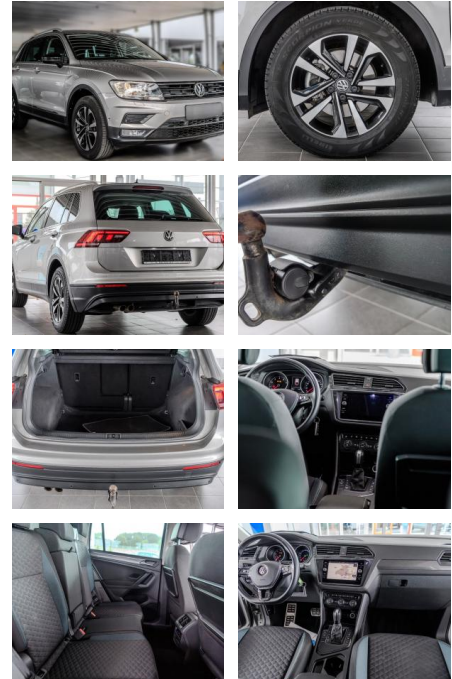

## Volkswagen Tiguan IQ.DRIVE +Automatik +Navi +AHK

AS86-"OCH"19AHK Gebotsnr.:

Erstzulassung:	Kilometer:	Farbe:	Leistung:	Kraftstoffart:
07.10.2019	80.530	Diverse	110 kW / 150 PS	Benzin

**PREIS**  
**24.170 €**

## Ausstattung