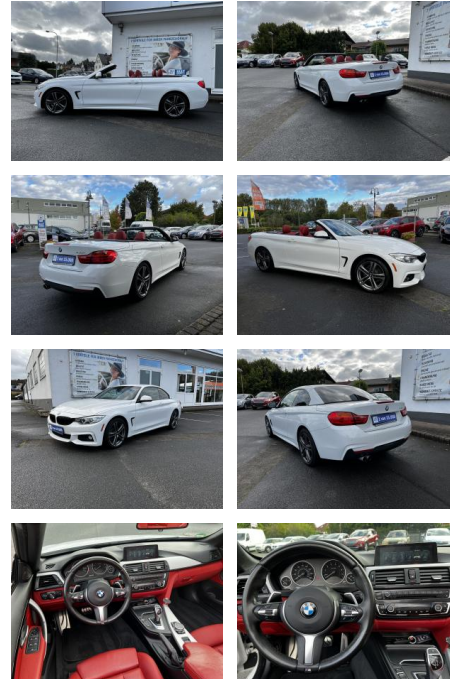

ME00-SH2410 Angebotsnr.:

Erstzulassung:	Kilometer:	Farbe:	Leistung:	Kraftstoffart:
12.09.2016	82.000	Weiß	185 kW / 252 PS	Benzin

PREIS 24.370 €	FINANZIERUNGSBEISPIEL	
	Laufzeit: 72 Monate	Anzahlung: 25 %
	Basis-Finanzierung:**	Mtl. Rate:
	Zielraten-Finanzierung:**	193 €