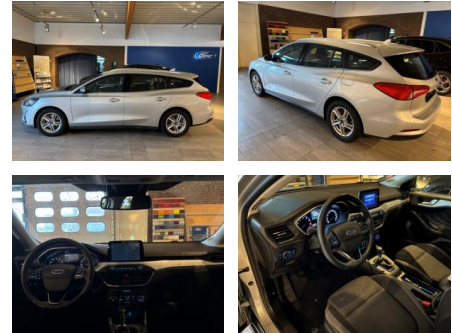

Ford Focus COOL & CONNECT NAVI / PDC / GJR

AH32-LE17896Angebotsnr.:

Erstzulassung:	Kilometer:	Farbe:	Leistung:	Kraftstoffart:
01.09.2020	42.700	Silber	92 kW / 125 PS	Benzin

PREIS	FINANZIERUNGSBEISPIEL	
16.640 €	Laufzeit: 72 Monate Anzahlung: 25 % Basis-Finanzierung:* Mtl. Rate: Zielraten-Finanzierung:** 132 €	* Basisfinanzierung: Anzahlung: 4.160 Euro, Laufzeit: 72 Monate, Nettodarlehen: 12.480 Euro, Gesamtbetrag: 19.257 Euro, Zinssätze: 6.78% Sollz. (gebunden), 6.99% eff. ** Zielratenfinanzierung: Anzahlung: 4.160 Euro, Laufzeit: 72 Monate, Nettodarlehen: 12.480 Euro, Zielrate: 8.320 Euro, Gesamtbetrag: 20.275 Euro, Zinssätze: 6.78% Sollz. (gebunden), 6.99% eff., Vermittlung für: Santander Konsumer Bank Repräsentatives Beispiel gem. § 17 Abs. 4 PAngV. Diese Finanzierungsangebote sind Beispiele. Gerne ermitteln wir für Sie Ihr individuelles Angebot.

Multimedia

- Radio
- Navigation mit Bildschirm
- MP3 Anschluss
- Bluetooth

Komfort

- Zentralverriegelung
- Bordcomputer

Interieur

- Multifunktionslenkrad
- Sportsitze
- el. Fensterheber
- Sitzheizung

Exterieur