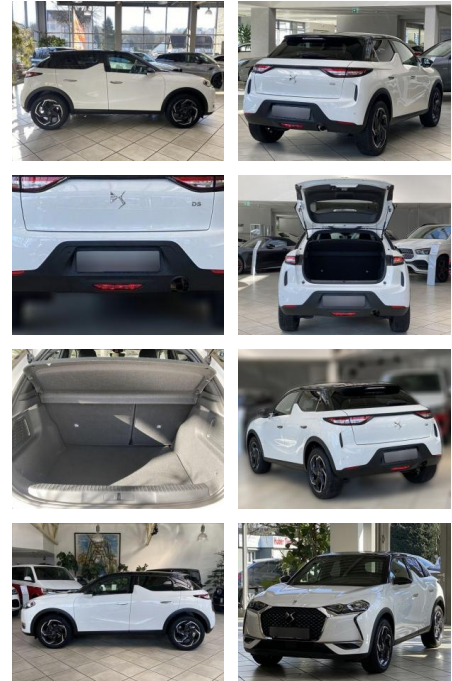

DS Automobiles DS3 Crossback DS 3 Crossback 1.2

LA05-97-00875Angebotsnr.:

Erstzulassung:	Kilometer:	Farbe:	Leistung:	Kraftstoffart:
12.07.2020	22.300	Diverse	74 kW / 101 PS	Benzin

PREIS 17.680 €	FINANZIERUNGSBEISPIEL		* Basisfinanzierung: Anzahlung: 4.420 Euro, Laufzeit: 72 Monate, Nettodarlehen: 13.260 Euro, Gesamtbetrag: 20.461 Euro, Zinssätze: 6.78% Sollz. (gebunden), 6.99% eff. ** Zielratenfinanzierung: Anzahlung: 4.420 Euro, Laufzeit: 72 Monate, Nettodarlehen: 13.260 Euro, Zielrate: 8.840 Euro, Gesamtbetrag: 21.542 Euro, Zinssätze: 6.78% Sollz. (gebunden), 6.99% eff., Vermittlung für: Santander Konsumer Bank Repräsentatives Beispiel gem. § 17 Abs. 4 PAngV. Diese Finanzierungsangebote sind Beispiele. Gerne ermitteln wir für Sie Ihr individuelles Angebot.
	Laufzeit: 72 Monate	Anzahlung: 25 %	
	Basis-Finanzierung:*	Mtl. Rate:	
	Zielraten-Finanzierung:**	140 €	

Exterieur

- LM-Felgen 7x18 (Shanghai)
- Seitenscheiben hinten und Heckscheibe dunkel getönt
- Sonderlackierung Polar-Weiß
- **Karosserie: 5-türig**