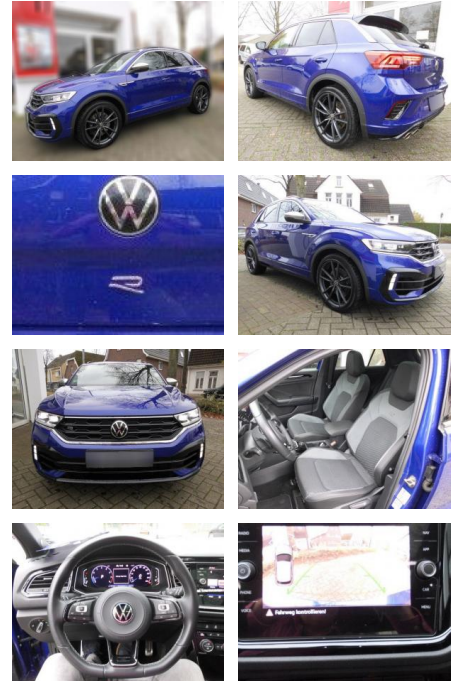

Volkswagen T-Roc R

AS86-VT1 292 Motorisnr.:

Erstzulassung:	Kilometer:	Farbe:	Leistung:	Kraftstoffart:
12.09.2021	33.641	Diverse	221 kW / 300 PS	Benzin

PREIS
34.060 €

FINANZIERUNGSBEISPIEL
 Laufzeit: 72 Monate Anzahlung: 25 %
 Basis-Finanzierung:* Mtl. Rate:
 Zielraten-Finanzierung:** **270 €**

- Licht- und Sicht-Paket 1
- LM-Felgen 8x19 (Pretoria
- Dark Graphite
- matt)
- Metallic-Lackierung
- Panorama Schiebe-/Hebedach vorn elektrisch
- mit Panoramadach hinten
- Rückfahrkamera (Rear View)
- Sound-System beats
- ***Weitere Ausstattung: 3-Punkt-Sicherheitsgurt hinten mitte**
- Abbiegelicht
- Active Info-Display (Instrumentenanzeige digital)
- Airbag Fahrer-/Beifahrerseite
- Beifahrerairbag abschaltbar
- Ambiente-Beleuchtung weiß
- Antriebs-Schlupfregelung (ASR)
- Anzeige für Waschwasserstand