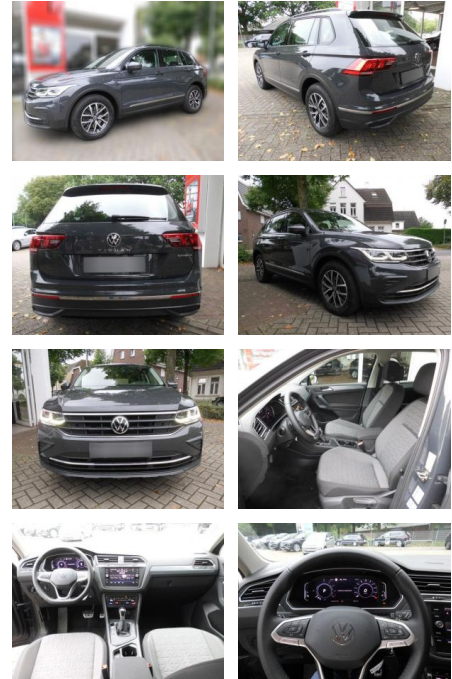

Volkswagen Tiguan 1.4 TSI

AS86-VTI 280 ~~190~~ **160** kW / 220 PS

Erstzulassung:	Kilometer:	Farbe:	Leistung:	Kraftstoffart:
12.06.2021	43.161	Diverse	180 kW / 245 PS	Hybrid

PREIS
32.210 €

FINANZIERUNGSBEISPIEL