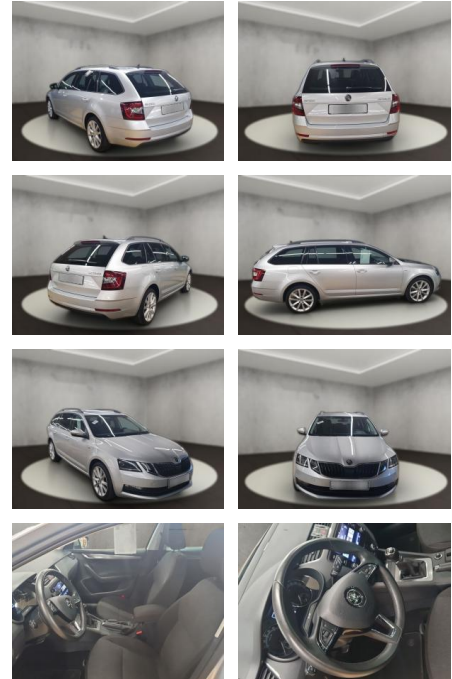

## Skoda Octavia 2.0 TDI DPF Soleil (EURO

AH54-240253\*20200704006

Erstzulassung:	Kilometer:	Farbe:	Leistung:	Kraftstoffart:
26.08.2020	20.945	Silber	110 kW / 150 PS	Diesel

**PREIS**  
**20.980 €**