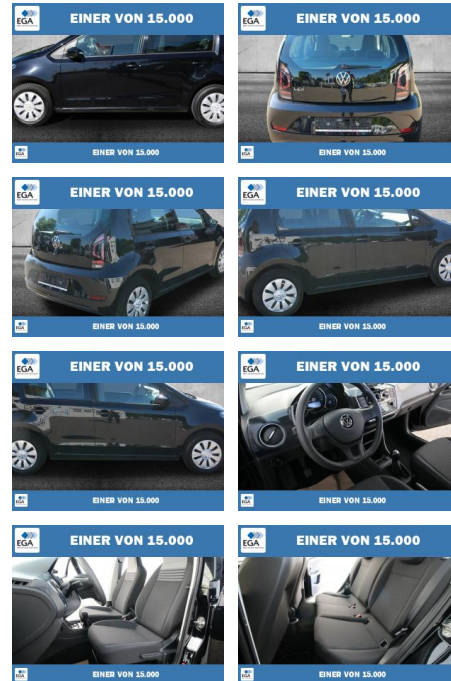

Ihr Ansprechpartner

**Herr Stefan Stien**  
 E-Mail: stefan.stien@autohaus-stien.de  
 Telefon: 04624 803339

Autohaus Stien GmbH  
 Fabrikstraße 1 - 24848 Kropp - Tel.: 04624 / 80 33 39

**Volkswagen up! 1.0 BMT KLIMA+WINTER-PAKET**

PW01-10606-24 Angebotsnr.:

**Erstzulassung:** 01.10.2021    **Kilometer:** 56.272    **Farbe:** Schwarz    **Leistung:** 48 kW / 65 PS    **Kraftstoffart:** Benzin

<b>PREIS</b> 12.120 €	<b>FINANZIERUNGSBEISPIEL</b>	
	Laufzeit: 72 Monate	Anzahlung: 25 %
	Basis-Finanzierung:*	Mtl. Rate:
	Zielraten-Finanzierung:**	Mtl. Rate: 96 €