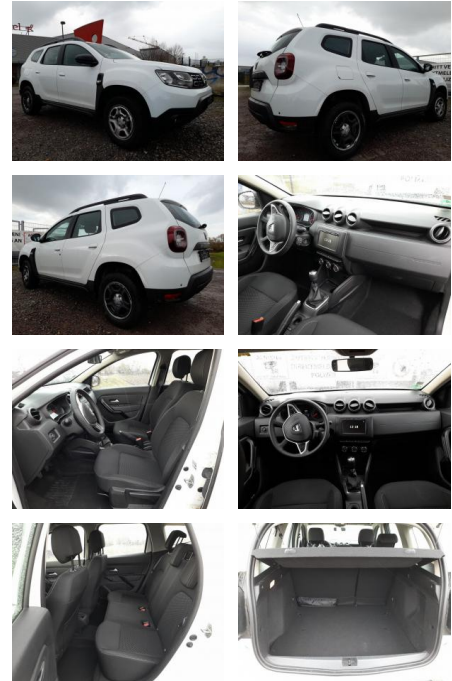

Dacia Duster II TCe 130 Comfort Klima PDC

AT27-GW-ABO **Angebotsnr.:**

Erstzulassung:	Kilometer:	Farbe:	Leistung:	Kraftstoffart:
03.12.2020	38.450	Weiß	96 kW / 131 PS	Benzin

PREIS
13.980 €

FINANZIERUNGSBEISPIEL

- klappbar (1/3-2/3)
- Audiosystem: Radio-CD (MP3-fähig) mit AUX-IN
- USB-Anschluss und Bluetooth (Dacia Plug & Radio) (Radioempfang digital (DAB+))
- Klimaanlage (Innenraumfilter: Pollenfilter)
- Auspuffblende verchromt
- Außenspiegel schwarz
- Außentemperaturanzeige
- Geschwindigkeits-Begrenzeranlage
- Heckscheibe heizbar
- Heckscheibenwischer
- Karosserie: 5-türig
- Kopfstützen hinten mechan. verstellbar (3 Stück)
- Motor 1
- 3 Ltr. - 96 kW TCE KAT
- Otto-Partikelfilter (GPF)
- Radstand 2673 mm
- Raucher-Paket