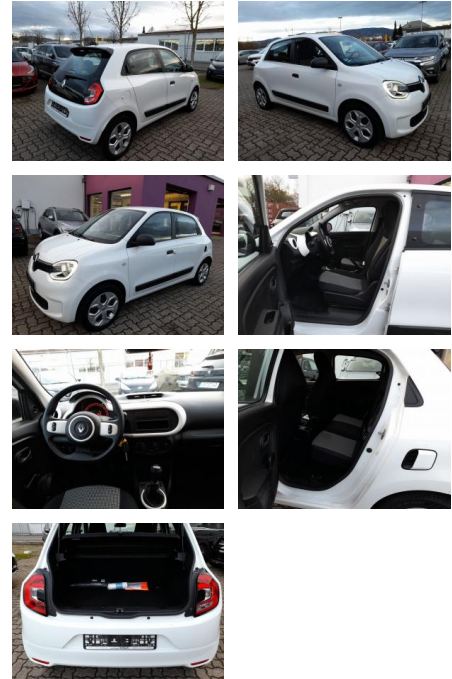

Renault Twingo S Ce 65 Life Zentralverr. HSA

AT27-GW-ABO 2020 Anbotsnr.:

Erstzulassung:	Kilometer:	Farbe:	Leistung:	Kraftstoffart:
04.12.2019	37.850	Diverse	48 kW / 65 PS	Benzin

PREIS
9.300 €

FINANZIERUNGSBEISPIEL