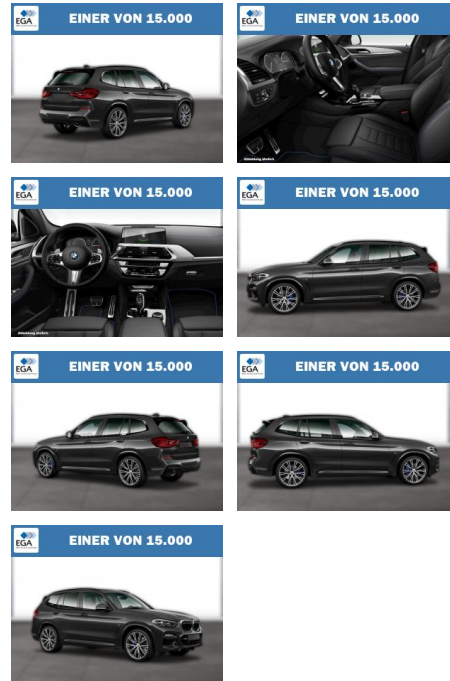

Ihr Ansprechpartner

Herr Stefan Stien
 E-Mail: stefan.stien@autohaus-stien.de
 Telefon: 04624 803339

Autohaus Stien GmbH
 Fabrikstraße 1 - 24848 Kropp - Tel.: 04624 / 80 33 39

BMW X3 xDrive30d M SPORT NAVI PROF HUD PANO

WG06-200053 Angebotsnr.:

Erstzulassung:	Kilometer:	Farbe:	Leistung:	Kraftstoffart:
01.08.2018	62.000	Grau	195 kW / 265 PS	Diesel

PREIS 40.530 €	FINANZIERUNGSBEISPIEL	
	Laufzeit: 72 Monate	Anzahlung: 25 %
	Basis-Finanzierung:**	Mtl. Rate:
	Zielraten-Finanzierung:**	322 €