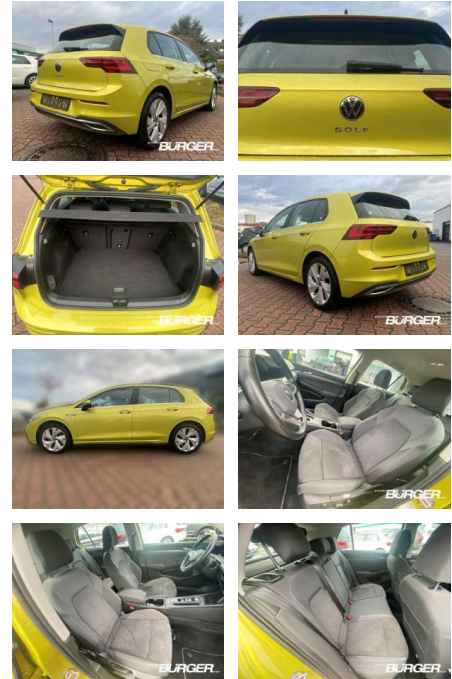

Volkswagen Golf VIII Style 2.0 TDI Navi digitale...

CB01-W009243 **Angebotsnr.:**

Erstzulassung:	Kilometer:	Farbe:	Leistung:	Kraftstoffart:
01.08.2020	66.172	Gelb	110 kW / 150 PS	Diesel

PREIS	FINANZIERUNGSBEISPIEL	
23.100 €	Laufzeit: 72 Monate Anzahlung: 25 % Basis-Finanzierung:* Mtl. Rate: Zielraten-Finanzierung:** 1183 €	* Basisfinanzierung: Anzahlung: 5.775 Euro, Laufzeit: 72 Monate, Nettodarlehen: 17.325 Euro, Gesamtbetrag: 26.733 Euro, Zinssätze: 6.78% Sollz. (gebunden), 6.99% eff. ** Zielratenfinanzierung: Anzahlung: 5.775 Euro, Laufzeit: 72 Monate, Nettodarlehen: 17.325 Euro, Zielrate: 11.550 Euro, Gesamtbetrag: 28.146 Euro, Zinssätze: 6.78% Sollz. (gebunden), 6.99% eff., Vermittlung für: Santander Consumer Bank Repräsentatives Beispiel gem. § 17 Abs. 4 PAngV. Diese Finanzierungsangebote sind Beispiele. Gerne ermitteln wir für Sie Ihr individuelles Angebot.