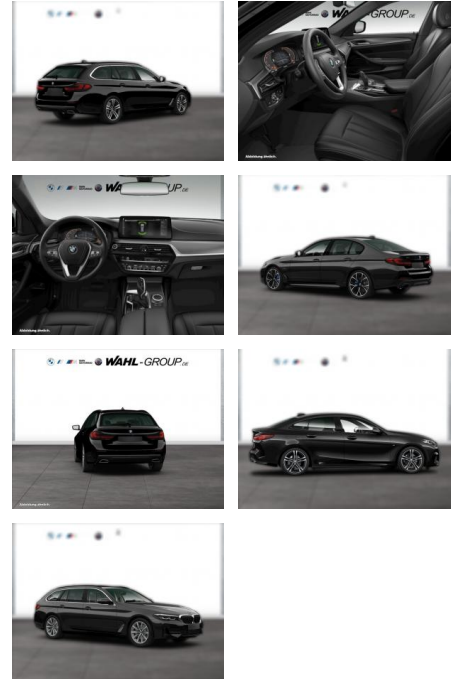

WG05-230645 Angebotsnr.:

Erstzulassung:	Kilometer:	Farbe:	Leistung:	Kraftstoffart:
01.07.2021	71.100	Schwarz	183 kW / 249 PS	Diesel

PREIS
41.460 €

FINANZIERUNGSBEISPIEL

Laufzeit: 72 Monate Anzahlung: 25 %
 Basis-Finanzierung:* Mtl. Rate:
 Zielraten-Finanzierung:** **329 €**