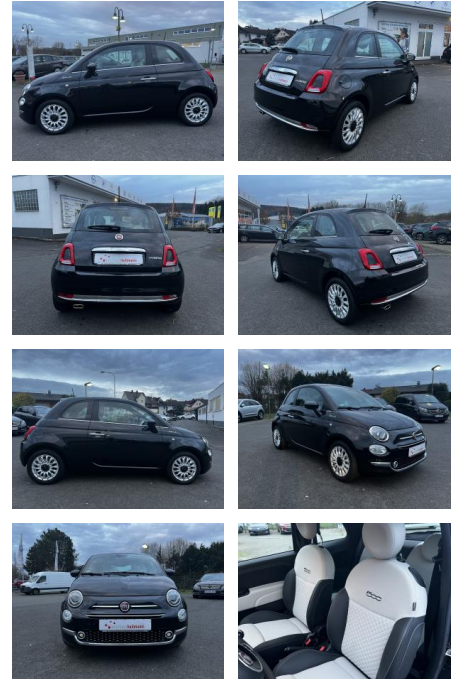

Ihr Ansprechpartner

**Herr Stefan Stien**  
 E-Mail: stefan.stien@autohaus-stien.de  
 Telefon: 04624 803339

Autohaus Stien GmbH  
 Fabrikstraße 1 - 24848 Kropp - Tel.: 04624 / 80 33 39

**Fiat 500 1.0 MildHyb. Dolcevita\*CarPlay\*Navi\***

ME00-213      **Angebotsnr.:**

Erstzulassung:	Kilometer:	Farbe:	Leistung:	Kraftstoffart:
29.09.2023	1.800	Schwarz	52 kW / 71 PS	Benzin

<b>PREIS</b> <b>17.470 €</b>	<b>FINANZIERUNGSBEISPIEL</b>		* Basisfinanzierung: Anzahlung: 4.368 Euro, Laufzeit: 72 Monate, Nettodarlehen: 13.103 Euro, Gesamtbetrag: 20.218 Euro, Zinssätze: 6.78% Sollz. (gebunden), 6.99% eff. ** Zielratenfinanzierung: Anzahlung: 4.368 Euro, Laufzeit: 72 Monate, Nettodarlehen: 13.103 Euro, Zielrate: 8.735 Euro, Gesamtbetrag: 21.287 Euro, Zinssätze: 6.78% Sollz. (gebunden), 6.99% eff.,  Vermittlung für: Santander Consumer Bank Repräsentatives Beispiel gem. § 17 Abs. 4 PAngV. Diese Finanzierungsangebote sind Beispiele. Gerne ermitteln wir für Sie Ihr individuelles Angebot.
	Laufzeit: 72 Monate      Anzahlung: 25 % Basis-Finanzierung:*      Mtl. Rate: Zielraten-Finanzierung:** <b>139 €</b>		