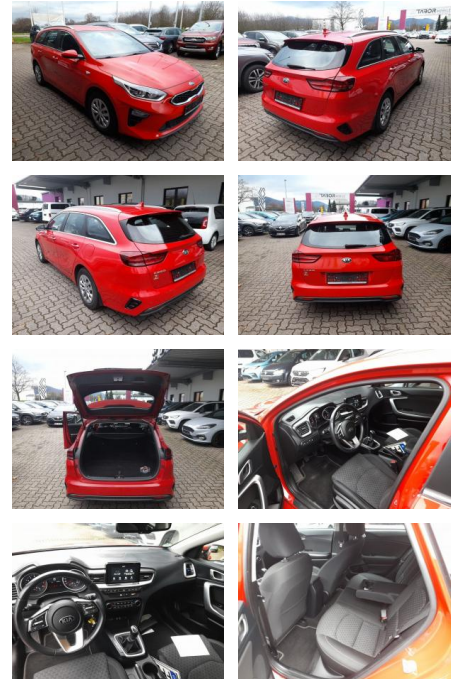

Kia Ceed SW 1.4 TGD I 140 Kam PDC Klimaaut.

AT27-GW-ABO Angebotsnr.:

Erstzulassung:	Kilometer:	Farbe:	Leistung:	Kraftstoffart:
27.09.2019	60.030	Rot	103 kW / 140 PS	Benzin

PREIS	FINANZIERUNGSBEISPIEL	
16.960 €	Laufzeit: 72 Monate Anzahlung: 25 % Basis-Finanzierung:* Mtl. Rate: Zielraten-Finanzierung:** 135 €	* Basisfinanzierung: Anzahlung: 4.240 Euro, Laufzeit: 72 Monate, Nettodarlehen: 12.720 Euro, Gesamtbetrag: 19.627 Euro, Zinssätze: 6.78% Sollz. (gebunden), 6.99% eff. ** Zielratenfinanzierung: Anzahlung: 4.240 Euro, Laufzeit: 72 Monate, Nettodarlehen: 12.720 Euro, Zielrate: 8.480 Euro, Gesamtbetrag: 20.665 Euro, Zinssätze: 6.78% Sollz. (gebunden), 6.99% eff., Vermittlung für: Santander Konsumer Bank Repräsentatives Beispiel gem. § 17 Abs. 4 PAngV. Diese Finanzierungsangebote sind Beispiele. Gerne ermitteln wir für Sie Ihr individuelles Angebot.

Ausstattung

Sicherheit

- PDC Park Distance Control hinten
- Anti-Blockiersystem ABS
- Antischlupfregelung ASC+T
- elektronische Stabilitätskontrolle (ESP / DSP)
- Servolenkung
- Regensensor
- Wegfahrsperre
- Kindersitzbefestigung

Multimedia

- Radio
- MP3 Anschluss
- Bluetooth

Komfort

- Zentralverriegelung
- Bordcomputer

Interieur

- Multifunktionslenkrad
- el. Fensterheber

Exterieur

- metallic
- Nebelscheinwerfer