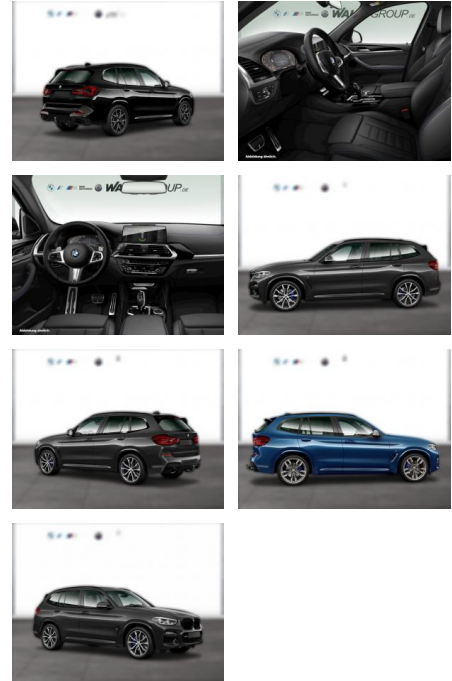

WG05-232460 Angebotsnr.:

Erstzulassung:	Kilometer:	Farbe:	Leistung:	Kraftstoffart:
01.11.2021	77.100	Grau	210 kW / 286 PS	Diesel

PREIS 48.770 €	FINANZIERUNGSBEISPIEL	
	Laufzeit: 72 Monate	Anzahlung: 25 %
	Basis-Finanzierung:**	Mtl. Rate:
	Zielraten-Finanzierung:**	387 €