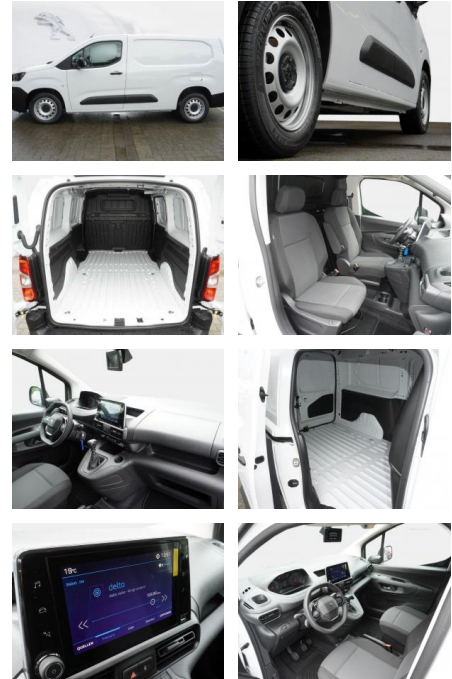

Ihr Ansprechpartner

Herr Stefan Stien
E-Mail: stefan.stien@autohaus-stien.de
Telefon: 04624 803339

Autohaus Stien GmbH
Fabrikstraße 1 - 24848 Kropp - Tel.: 04624 / 80 33 39

Peugeot Partner Partner 1.5 BlueHDi 100 L2 EHZ

SD02-215 549448678snr.:

Erstzulassung:	Kilometer:	Farbe:	Leistung:	Kraftstoffart:
04.06.2023	5.100	Diverse	75 kW / 102 PS	Diesel

PREIS
29.000 €

FINANZIERUNGSBEISPIEL

Laufzeit: 72 Monate   Anzahlung: 25 %
Basis-Finanzierung:*   Mtl. Rate:
Zielraten-Finanzierung:** **230 €**

* Basisfinanzierung: Anzahlung: 7.250 Euro, Laufzeit: 72 Monate, Nettodarlehen: 21.750 Euro, Gesamtbetrag: 33.561 Euro, Zinssätze: 6.78% Sollz. (gebunden), 6.99% eff.
** Zielratenfinanzierung: Anzahlung: 7.250 Euro, Laufzeit: 72 Monate, Nettodarlehen: 21.750 Euro, Zielrate: 14.500 Euro, Gesamtbetrag: 35.335 Euro, Zinssätze: 6.78% Sollz. (gebunden), 6.99% eff.,

Vermittlung für: Santander Consumer Bank
Repräsentatives Beispiel gem. § 17 Abs. 4 PAngV. Diese Finanzierungsangebote sind Beispiele. Gerne ermitteln wir für Sie Ihr individuelles Angebot.

Ausstattung

Sicherheit

- ASR
- Airbag: Frontairbag für Fahrer und Beifahrer Beifahrerairbag deaktivierbar
- Airbag Fahrerseite
- Tagfahrlicht
- ABS
- ESP inkl ASR
- Wegfahrsperre
- Wegfahrsperre
- Fahrerairbag
- Beifahrerairbag
- Seitenairbag
- *

Multimedia

- Radio: Audioanlage RCC mit 8-Farb-Touchscreen - 3D-Navigationssystem - Integrierte

- Radio
- ***Getriebe:**
- 6-Gang Getriebe
- 6-Gang-Getriebe
- ***Sonstiges:**
- Vorrüstung für Connect Box
- PEUGEOT i-Cockpit
- Sitz: Einzelbeifahrersitz
- Verzurrösen im Laderraum
- Trennwand verblecht
- Dachablage
- Nutzlast: 911 kg
- Trennwand

Komfort

- Elektrische Fensterheber 2-fach
- Geschwindigkeitsregler und -begrenzer
- Zusatzheizung inkl. Fahrgastraumheizung
- Servolenkung elektrisch
- Zentralverriegelung

- Sitzheizung
- Einparkhilfe
- Einparkhilfe vorne
- Rückfahrkamera
- *

Interieur

- Paket: Winter - Frontscheibe beheizbar - Sitzheizung vorne Mittelsitz ausgenommen - 4 Airbags (Fahrer- Beifahrer- und Seitenairbags) - Fahrersitz höhenverstellbar
- Airbag: 4 Airbags - Frontairbag für Fahrer- und Beifahrer (Beifahrerairbag deaktivierbar) - Seitenairbags vorn - Fahrersitz höhenverstellbar
- Lendenwirbelstütze Ablagefach unter Fahrersitz Armlehne
- Lenkrad höhen- und tiefenverstellbar
- Follow-me-home-Funktion automatisch

STÄNDIG ÜBER 15.000 FAHRZEUGE IM BESTAND!