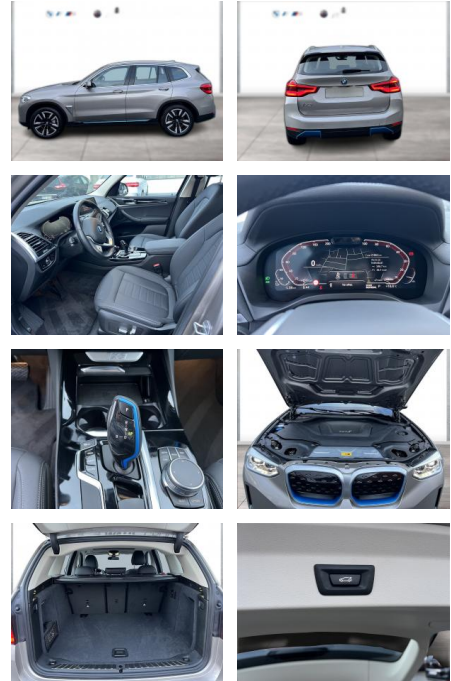

WG09-230780 Angebotsnr.:

Erstzulassung:	Kilometer:	Farbe:	Leistung:	Kraftstoffart:
01.12.2021	21.891	Silber	210 kW / 286 PS	Elektro

PREIS
39.500 €

FINANZIERUNGSBEISPIEL

Laufzeit: 72 Monate Anzahlung: 25 %
 Basis-Finanzierung:* Mtl. Rate:
 Zielraten-Finanzierung:** **314 €**