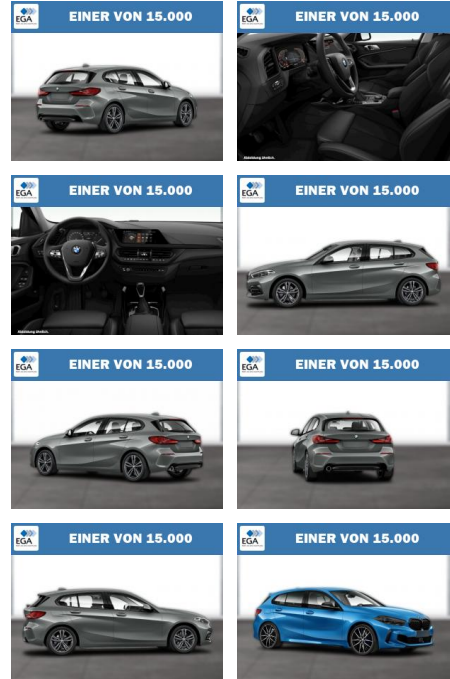

Ihr Ansprechpartner

**Herr Stefan Stien**  
 E-Mail: stefan.stien@autohaus-stien.de  
 Telefon: 04624 803339

Autohaus Stien GmbH  
 Fabrikstraße 1 - 24848 Kropp - Tel.: 04624 / 80 33 39

**BMW 118i Sport Line Navi Prof LED SHZ PDC**

WG08-241682 Angebotsnr.:

Erstzulassung:	Kilometer:	Farbe:	Leistung:	Kraftstoffart:
01.10.2022	20.934	Grau	100 kW / 136 PS	Benzin

**PREIS**  
**27.140 €**

**FINANZIERUNGSBEISPIEL**  
 Laufzeit: 72 Monate      Anzahlung: 25 %  
 Basis-Finanzierung:\*      Mtl. Rate:  
 Zielraten-Finanzierung:\*\*      **215 €**