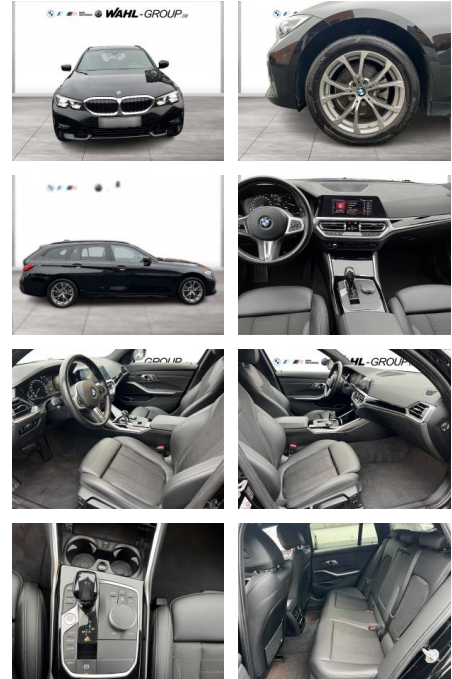

WG10-224800 Angebotsnr.:

Erstzulassung:	Kilometer:	Farbe:	Leistung:	Kraftstoffart:
01.05.2021	80.790	Schwarz	140 kW / 190 PS	Diesel

PREIS
33.320 €

FINANZIERUNGSBEISPIEL
 Laufzeit: 72 Monate Anzahlung: 25 %
 Basis-Finanzierung:* Mtl. Rate:
 Zielraten-Finanzierung:** **265 €**