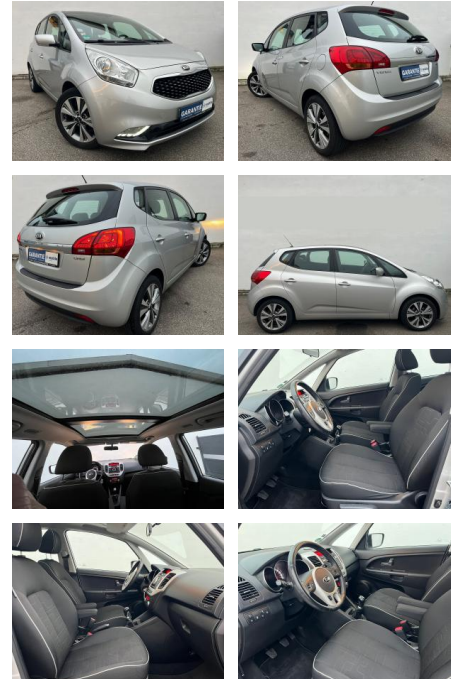

AK82-PK2412-20160127

Erstzulassung:	Kilometer:	Farbe:	Leistung:	Kraftstoffart:
04.08.2015	107.990	Silber	94 kW / 128 PS	Diesel

PREIS
11.280 €

FINANZIERUNGSBEISPIEL
 Laufzeit: 72 Monate Anzahlung: 25 %
 Basis-Finanzierung:* Mtl. Rate:
 Zielraten-Finanzierung:** Mtl. Rate: **90 €**

Exterieur

- LED-Tagfahrlicht
- Leichtmetallfelgen
- Schiebedach
- Nebelscheinwerfer
- Nebelscheinwerfer
- LM-Felgen 6.5x17 (5-Doppelspeichen)

STÄNDIG ÜBER 15.000 FAHRZEUGE IM BESTAND!