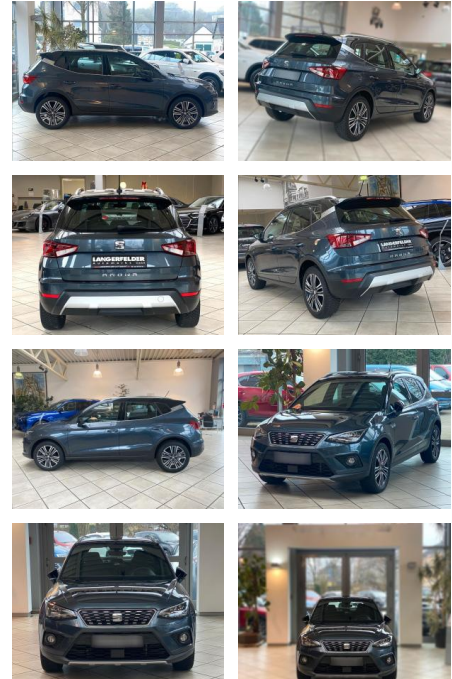

Seat Arona 1.6 TDI Xcellence

LA05-158-1767 **Angebotsnr.:**

Erstzulassung:	Kilometer:	Farbe:	Leistung:	Kraftstoffart:
26.09.2020	83.772	Diverse	70 kW / 95 PS	Diesel

PREIS
17.680 €

FINANZIERUNGSBEISPIEL
 Laufzeit: 72 Monate Anzahlung: 25 %
 Basis-Finanzierung:* Mtl. Rate:
 Zielraten-Finanzierung:** **140 €**