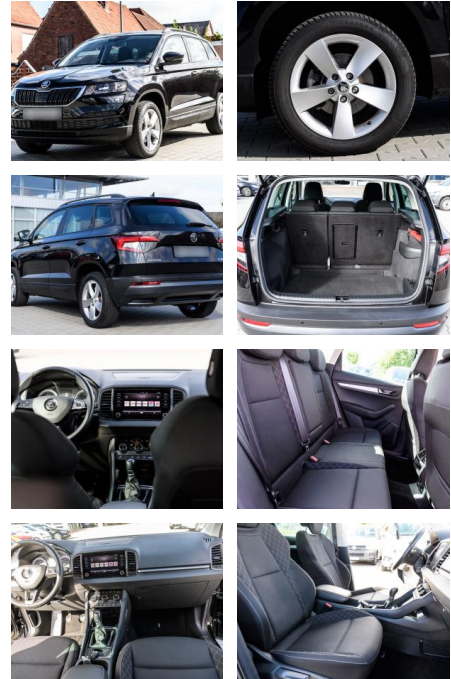

Ihr Ansprechpartner

Herr Stefan Stien
E-Mail: stefan.stien@autohaus-stien.de
Telefon: 04624 803339

Autohaus Stien GmbH
Fabrikstraße 1 - 24848 Kropp - Tel.: 04624 / 80 33 39

Skoda Karoq Ambition 1.0 TSI *SHZ*GRA*PDC*

AS86-Wienholt **Abgelehnt** Nr.:

Erstzulassung:	Kilometer:	Farbe:	Leistung:	Kraftstoffart:
26.06.2019	77.800	Diverse	85 kW / 116 PS	Benzin

PREIS 18.100 €	FINANZIERUNGSBEISPIEL		* Basisfinanzierung: Anzahlung: 4.525 Euro, Laufzeit: 72 Monate, Nettodarlehen: 13.575 Euro, Gesamtbetrag: 20.947 Euro, Zinssätze: 6.78% Sollz. (gebunden), 6.99% eff. ** Zielratenfinanzierung: Anzahlung: 4.525 Euro, Laufzeit: 72 Monate, Nettodarlehen: 13.575 Euro, Zielrate: 9.050 Euro, Gesamtbetrag: 22.054 Euro, Zinssätze: 6.78% Sollz. (gebunden), 6.99% eff., Vermittlung für: Santander Consumer Bank Repräsentatives Beispiel gem. § 17 Abs. 4 PAngV. Diese Finanzierungsangebote sind Beispiele. Gerne ermitteln wir für Sie Ihr individuelles Angebot.
	Laufzeit: 72 Monate	Anzahlung: 25 %	
	Basis-Finanzierung:*	Mtl. Rate:	
	Zielraten-Finanzierung:**	Mtl. Rate:	

Ausstattung

Sicherheit

- Notbremsassistent
- Notrufsystem
- Reifendruckkontrollsystem

Multimedia

- USB
- Touchscreen

Komfort

- Berganfahrassistent
- Lederlenkrad
- Keyless Entry

Weiteres

- Start Stop Automatik
- ***Finanzierung zu Sonderkonditionen und Inzahlungnahme gern möglich.**
- *Irrtümer
- **Änderungen und Zwischenverkauf**

- ***Sonderausstattung: Einparkhilfe vorn und hinten, Klimaanlage Climatronic, 2-Zonen Seitenscheiben hinten und Heckscheibe abgedunkelt (SunSet), Sitzheizung vorn.**
- ***Weitere Ausstattung: 8 Lautsprecher, Außenspiegel elektr. verstell-**
- heiz- und anklappbar
- mit Abblendautomatik, Dachreling, Fahrerassistenz-System: Auffahrwarnsystem mit City-Notbremsfunktion (Frontadar-Assistent), Fahrerassistenz-System: Berganfahr-Assistent (Hill-Holder), Fahrerassistenz-System: Einschaltautomatik für Fahrlicht (Fahrlichtassistent), Fahrerassistenz-System: Multikollisionsbremse (Multi Collision Brake), Geschwindigkeits-Regelanlage (Tempomat) inkl.

- *u.v.m. Fahrzeugverkauf an Gewerbe
- *