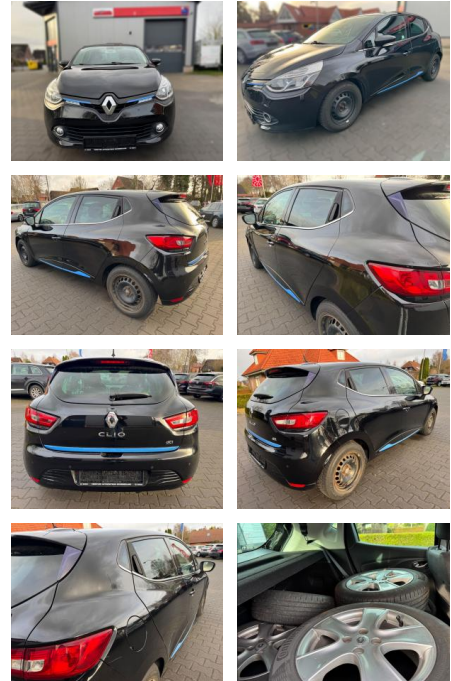

## Renault Clio IV

FA03-41210378 **Angebotsnr.:**

Erstzulassung:	Kilometer:	Farbe:	Leistung:	Kraftstoffart:
25.06.2015	112.500	Diverse	66 kW / 90 PS	Diesel

**PREIS**  
**8.410 €**