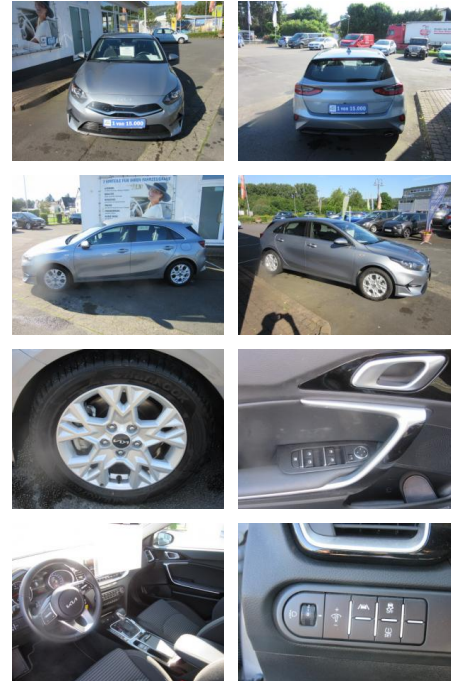

Ihr Ansprechpartner

Herr Stefan Stien
 E-Mail: stefan.stien@autohaus-stien.de
 Telefon: 04624 803339

Autohaus Stien GmbH
 Fabrikstraße 1 - 24848 Kropp - Tel.: 04624 / 80 33 39

Kia cee'd / Ceed Lim. T-GDI Vision Automatik *Na...

ME00-L186250Angebotsnr.:

Erstzulassung:	Kilometer:	Farbe:	Leistung:	Kraftstoffart:
02.06.2023	16.356	silber	118 kW / 160 PS	Benzin

PREIS 23.640 €	FINANZIERUNGSBEISPIEL		* Basisfinanzierung: Anzahlung: 5.910 Euro, Laufzeit: 72 Monate, Nettodarlehen: 17.730 Euro, Gesamtbetrag: 27.358 Euro, Zinssätze: 6.78% Sollz. (gebunden), 6.99% eff. ** Zielratenfinanzierung: Anzahlung: 5.910 Euro, Laufzeit: 72 Monate, Nettodarlehen: 17.730 Euro, Zielrate: 11.820 Euro, Gesamtbetrag: 28.804 Euro, Zinssätze: 6.78% Sollz. (gebunden), 6.99% eff., Vermittlung für: Santander Consumer Bank Repräsentatives Beispiel gem. § 17 Abs. 4 PAngV. Diese Finanzierungsangebote sind Beispiele. Gerne ermitteln wir für Sie Ihr individuelles Angebot.
	Laufzeit: 72 Monate	Anzahlung: 25 %	
	Basis-Finanzierung:*	Mtl. Rate:	
	Zielraten-Finanzierung:**	188 €	

Ausstattung

Besonderheiten

- Navigationssystem
- Rückfahrkamera
- Spurhalteassistent aktiv
- Adaptive Cruise Control
- Leichtmetallräder 16 Zoll
- Parkhilfe hinten
- Smartphonekopplung Android Auto und Apple Car Play
- Lenkradheizung
- Sitzheizung Vordersitze
- elektr. Parkbremse
- Lichtsensor
- Regensensor
- Bluetooth Freisprecheinrichtung
- autom. abblend. Innenspiegel
- Bordcomputer
- elektrische Fenster 4
- Farbdisplay
- Fußgängererkennung
- Getriebe Automatik