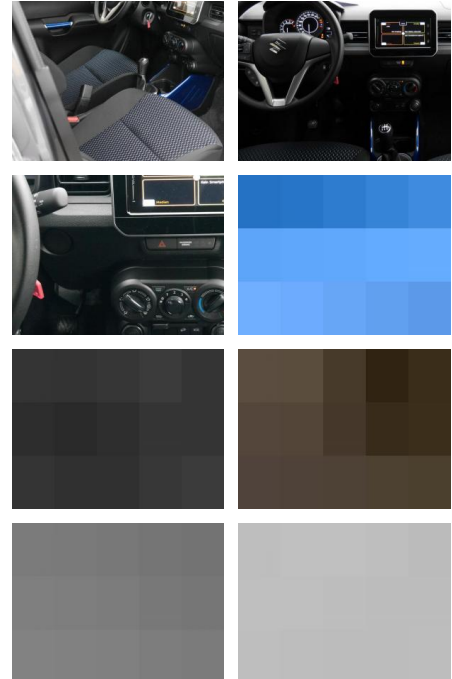

Suzuki Ignis Comfort 4x4 Hybrid*LED*Kamera*DAB

RS02-NW 2023 **Angebotsnr.:**