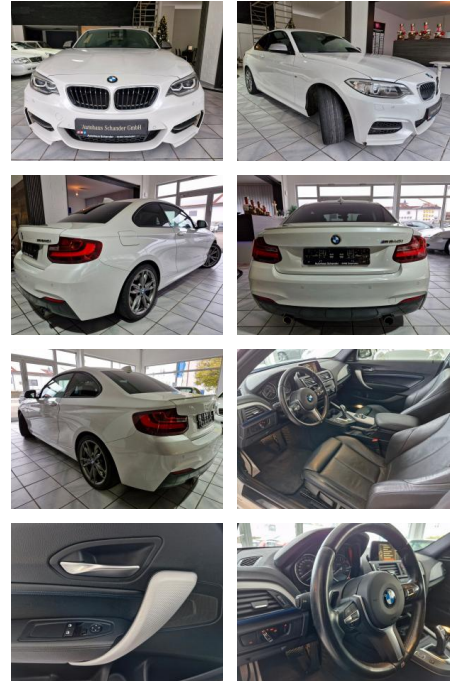

BMW M240iM240 i *M2*Coupe*ohneOPF*H&K*

SO02-3-636877Angebotsnr.:

Erstzulassung:	Kilometer:	Farbe:	Leistung:	Kraftstoffart:
06.08.2016	66.662	Diverse	250 kW / 340 PS	Benzin

PREIS 37.220 €	FINANZIERUNGSBEISPIEL		* Basisfinanzierung: Anzahlung: 9.305 Euro, Laufzeit: 72 Monate, Nettodarlehen: 27.915 Euro, Gesamtbetrag: 43.074 Euro, Zinssätze: 6.78% Sollz. (gebunden), 6.99% eff. ** Zielratenfinanzierung: Anzahlung: 9.305 Euro, Laufzeit: 72 Monate, Nettodarlehen: 27.915 Euro, Zielrate: 18.610 Euro, Gesamtbetrag: 45.350 Euro, Zinssätze: 6.78% Sollz. (gebunden), 6.99% eff., Vermittlung für: Santander Consumer Bank Repräsentatives Beispiel gem. § 17 Abs. 4 PAngV. Diese Finanzierungsangebote sind Beispiele. Gerne ermitteln wir für Sie Ihr individuelles Angebot.
	Laufzeit: 72 Monate	Anzahlung: 25 %	
	Basis-Finanzierung:*	Mtl. Rate:	
	Zielraten-Finanzierung:**	296 €	

Ausstattung

Multimedia

- Soundsystem
- USB

Komfort

- Berganfahrassistent
- Lederlenkrad

Weiteres

- Schaltwippen
- Start Stop Automatik
- **Interne Fahrzeugnr.: 3-636877Wir freuen uns Ihnen einen traumhaften unverbastelten BMW M240i zum Kauf anbieten zu können. Kein OPF!!Sonderausstattung:**
- Audio-Navigationssystem Business
- Ausstattungs-Paket: ConnectedDrive Services
- DAB-Tuner (Radioempfang digital)
- Durchladeeinrichtung (Mittelarmlehne

- Instrumentenkombination (erweiterter Umfang)
- Metallic-Lackierung
- Park-Distance-Control (PDC) vorn und hinten
- Raucher-Paket
- Sitzbezug / Polsterung: Leder Dakota
- Sitzheizung vorn
- Sound-System Harman-Kardon
- ***Weitere Ausstattung:3. Bremsleuchte**
- Ablage-Paket
- Airbag Beifahrerseite abschaltbar
- Airbag Fahrer-/Beifahrerseite
- Ambiente-Beleuchtung
- Auspuffanlage (links/rechts) mit Chromblenden
- Außenausstattung: Shadow-Line Hochglanz
- Außenspiegel heizbar
- Außenspiegel Kontrastfarbe
- Außentemperaturanzeige
- Bi-Xenon-Scheinwerfer