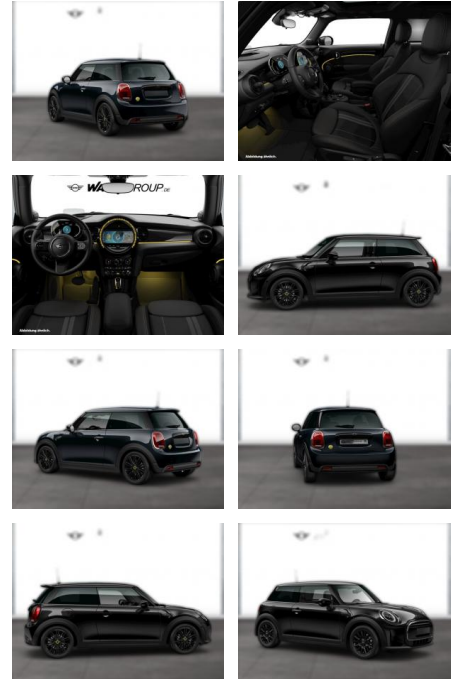

WG05-252318 Angebotsnr.:

Erstzulassung:	Kilometer:	Farbe:	Leistung:	Kraftstoffart:
01.11.2023	19.500	Schwarz	135 kW / 184 PS	Elektro

PREIS
29.200 €

FINANZIERUNGSBEISPIEL

Laufzeit: 72 Monate Anzahlung: 25 %
 Basis-Finanzierung:* Mtl. Rate:
 Zielraten-Finanzierung:** **232 €**