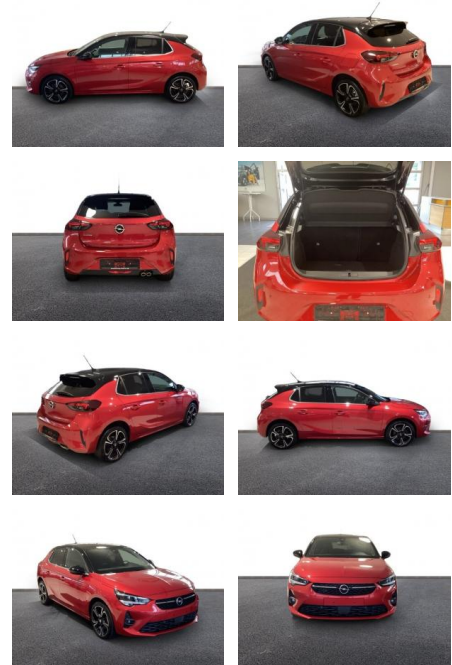

Opel Corsa Ultimate Navi Leder 360 Kamera

AH32-M416597 **Angebotsnr.:**

| Erstzulassung: | Kilometer: | Farbe: | Leistung: | Kraftstoffart: |
|----------------|------------|--------|----------------|----------------|
| 01.05.2021 | 23.000 | Rot | 96 kW / 131 PS | Benzin |