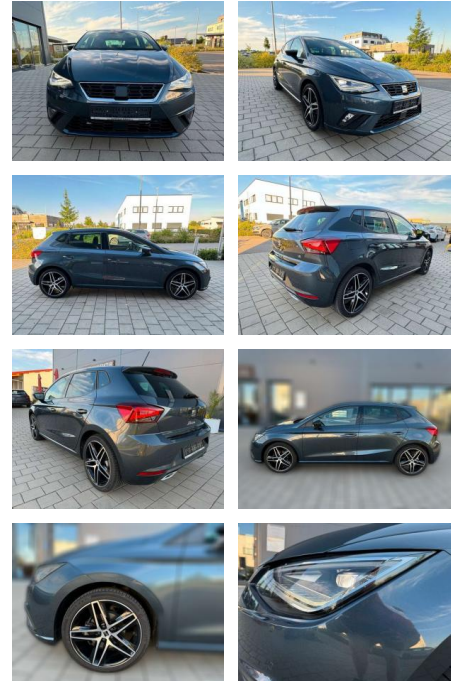

Seat Ibiza FR Kamera Garantief!

AL37-SI955 **Angebotsnr.:**

Erstzulassung:	Kilometer:	Farbe:	Leistung:	Kraftstoffart:
01.08.2023	17.600	grau	110 kW / 150 PS	Benzin

PREIS
26.640 €

FINANZIERUNGSBEISPIEL
 Laufzeit: 72 Monate Anzahlung: 25 %
 Basis-Finanzierung:* Mtl. Rate:
 Zielraten-Finanzierung:** **212 €**

Ausstattung

Sicherheit

- Anti-Blockiersystem ABS

Multimedia

- Radio

Weiteres

- Sonderausstattung: Einparkhilfe vorn und hinten
- Gepäck-/Laderaumboden doppelt
- Kombiinstrument digital (10
- 25 Zoll)
- LM-Felgen 7x18 (Performance
- schwarz
- glanzgedreht)
- Metallic-Lackierung
- Reserverad als Notrad
- Scheinwerfer Voll-LED
- Seitenscheiben hinten und Heckscheibe abgedunkelt Weitere Ausstattung: 3. Bremsleuchte

- 6 Lautsprecher
- Airbag Beifahrerseite abschaltbar
- Airbag Fahrer-/Beifahrerseite
- Ambiente-Beleuchtung LED
- Antriebs-Schlupfregelung (ASR)
- Armaturentafel Leder-Optik
- Außenspiegel schwarz
- Außentemperaturanzeige
- Bordcomputer
- Bremsassistent
- Dachhimmel schwarz
- Elektr. Bremskraftverteilung
- Elektron. Differentialsperre (EDS)
- Fahrassistenz-System: Berganfahr-Assistent (Hill-Holder)
- Fahrassistenz-System: Fahrprofilwahl (SEAT Drive Profile)
- Fahrassistenz-System: Multikollisionsbremse (Multi Collision Brake)
- Fahrassistenz-System: