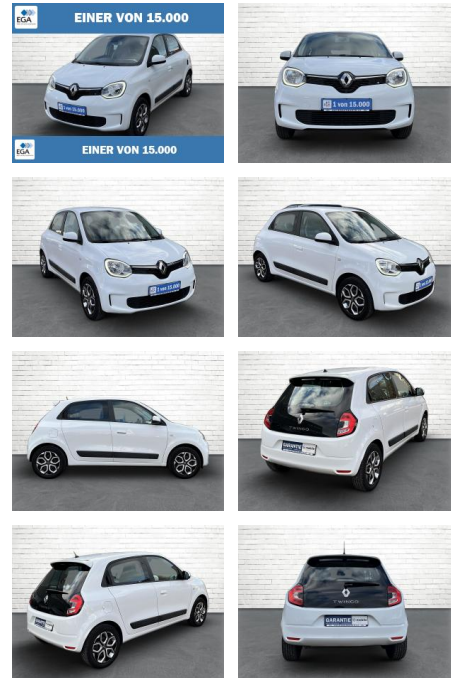

**Renault Twingo 0.9 TCe 90 Limited \*Klimaanlage\*S...**

AB73-0050-6300 Angebotsnr.:

Erstzulassung:	Kilometer:	Farbe:	Leistung:	Kraftstoffart:
09.03.2020	36.418	Weiß	68 kW / 92 PS	Benzin

PREIS	FINANZIERUNGSBEISPIEL	
<b>12.220 €</b>	Laufzeit: 72 Monate      Anzahlung: 25 % Basis-Finanzierung:*      Mtl. Rate: Zielraten-Finanzierung:**      Mtl. Rate: <b>97 €</b>	* Basisfinanzierung: Anzahlung: 3.055 Euro, Laufzeit: 72 Monate, Nettodarlehen: 9.165 Euro, Gesamtbetrag: 14.142 Euro, Zinssätze: 6.78% Sollz. (gebunden), 6.99% eff. ** Zielratenfinanzierung: Anzahlung: 3.055 Euro, Laufzeit: 72 Monate, Nettodarlehen: 9.165 Euro, Zielrate: 6.110 Euro, Gesamtbetrag: 14.889 Euro, Zinssätze: 6.78% Sollz. (gebunden), 6.99% eff., Vermittlung für: Santander Consumer Bank Repräsentatives Beispiel gem. § 17 Abs. 4 PAngV. Diese Finanzierungsangebote sind Beispiele. Gerne ermitteln wir für Sie Ihr individuelles Angebot.

**Ausstattung**

**Besonderheiten**

- Sondermodell Limited
- Paketkombination: R&GO + Klima-Paket
- Sitzheizung vorn
- Bordcomputer
- Fensterheber elektrisch vorn
- Modellpflege
- Look-Paket Ivory (innen)
- Sonderlackierung Pyrénées-Weiß
- Sitz vorn links höhenverstellbar
- Zentralverriegelung mit Fernbedienung
- Handschuhfach mit Klappe
- Lenksäule (Lenkrad) höhenverstellbar
- Sitz-Paket
- Servolenkung
- Fahrassistent-System: Seitenwind-Assistent
- Fahrassistent-System: Berganfahr-Assistent (HSA)