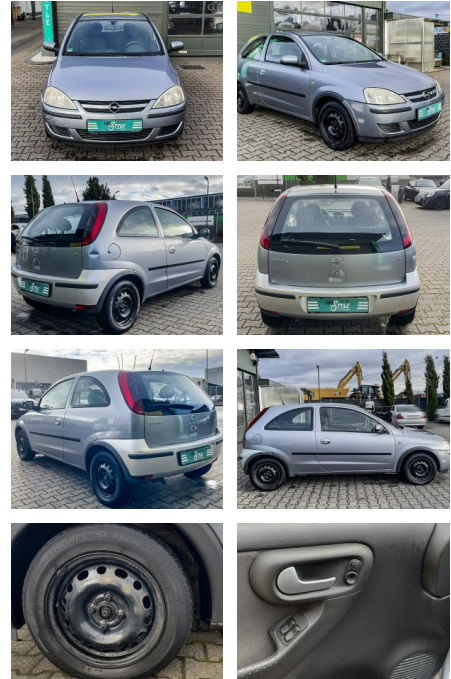

Opel Corsa C 1.2 Enjoy TÜV

CS01-KOMPLETTGEWASCHEN

Erstzulassung:	Kilometer:	Farbe:	Leistung:	Kraftstoffart:
24.11.2003	170.000	silber	55 kW / 75 PS	Benzin

PREIS
3.050 €

FINANZIERUNGSBEISPIEL

Laufzeit: 72 Monate Anzahlung: 25 %
 Basis-Finanzierung:* Mtl. Rate:
 Zielraten-Finanzierung:** Mtl. Rate: **24 €**