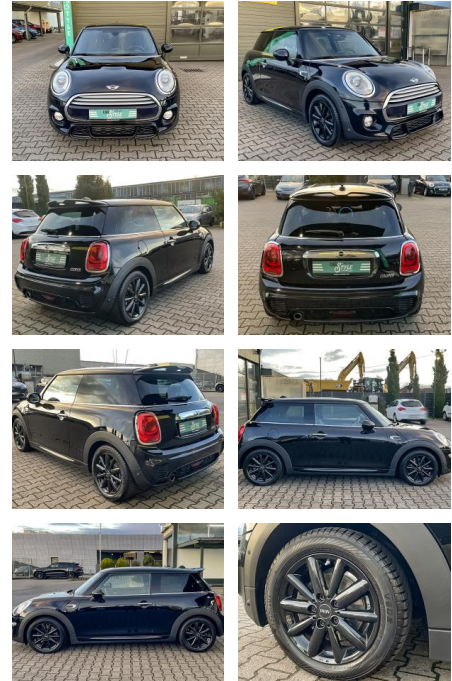

Ihr Ansprechpartner

Herr Stefan Stien
 E-Mail: stefan.stien@autohaus-stien.de
 Telefon: 04624 803339

Autohaus Stien GmbH
 Fabrikstraße 1 - 24848 Kropp - Tel.: 04624 / 80 33 39

MINI Cooper John Cooper Works Pano Navi SHZ Wire...

CS01-FM2407206 Angebotsnr.:

Erstzulassung:	Kilometer:	Farbe:	Leistung:	Kraftstoffart:
15.05.2015	116.950	Schwarz	100 kW / 136 PS	Benzin

PREIS 14.070 €	FINANZIERUNGSBEISPIEL		* Basisfinanzierung: Anzahlung: 3.518 Euro, Laufzeit: 72 Monate, Nettodarlehen: 10.553 Euro, Gesamtbetrag: 16.283 Euro, Zinssätze: 6.78% Sollz. (gebunden), 6.99% eff. ** Zielratenfinanzierung: Anzahlung: 3.518 Euro, Laufzeit: 72 Monate, Nettodarlehen: 10.553 Euro, Zielrate: 7.035 Euro, Gesamtbetrag: 17.144 Euro, Zinssätze: 6.78% Sollz. (gebunden), 6.99% eff., Vermittlung für: Santander Consumer Bank Repräsentatives Beispiel gem. § 17 Abs. 4 PAngV. Diese Finanzierungsangebote sind Beispiele. Gerne ermitteln wir für Sie Ihr individuelles Angebot.
	Laufzeit: 72 Monate	Anzahlung: 25 %	
	Basis-Finanzierung:*	Mtl. Rate:	
	Zielraten-Finanzierung:**	Mtl. Rate:	