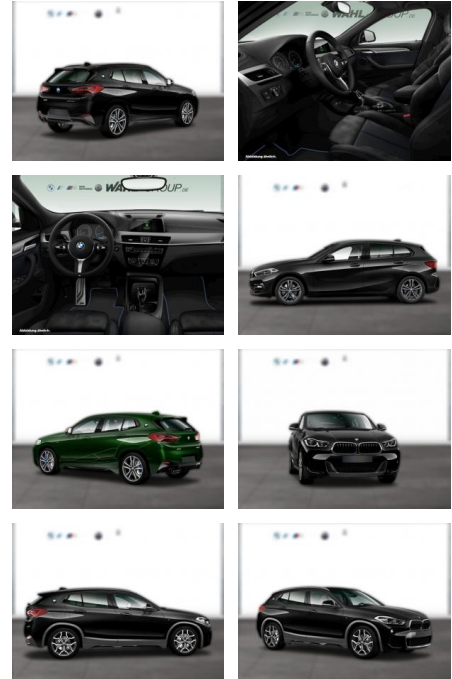

BMW X2 xDrive20i M SPORT X NAVI LED GRA

WG03-197445 Angebotsnr.:

Erstzulassung:	Kilometer:	Farbe:	Leistung:	Kraftstoffart:
01.05.2018	84.000	Schwarz	141 kW / 192 PS	Benzin

PREIS	FINANZIERUNGSBEISPIEL	
27.140 €	Laufzeit: 72 Monate Anzahlung: 25 % Basis-Finanzierung:* Mtl. Rate: Zielraten-Finanzierung:** 215 €	* Basisfinanzierung: Anzahlung: 6.785 Euro, Laufzeit: 72 Monate, Nettodarlehen: 20.355 Euro, Gesamtbetrag: 31.408 Euro, Zinssätze: 6.78% Sollz. (gebunden), 6.99% eff. ** Zielratenfinanzierung: Anzahlung: 6.785 Euro, Laufzeit: 72 Monate, Nettodarlehen: 20.355 Euro, Zielrate: 13.570 Euro, Gesamtbetrag: 33.068 Euro, Zinssätze: 6.78% Sollz. (gebunden), 6.99% eff., Vermittlung für: Santander Consumer Bank Repräsentatives Beispiel gem. § 17 Abs. 4 PAngV. Diese Finanzierungsangebote sind Beispiele. Gerne ermitteln wir für Sie Ihr individuelles Angebot.

Multimedia

- Radio
- Navigation mit Bildschirm
- MP3 Anschluss
- Bluetooth

Komfort

- Zentralverriegelung

- Bordcomputer

Interieur

- Multifunktionslenkrad
- Sportsitze
- el. Fensterheber
- Sitzheizung

Exterieur