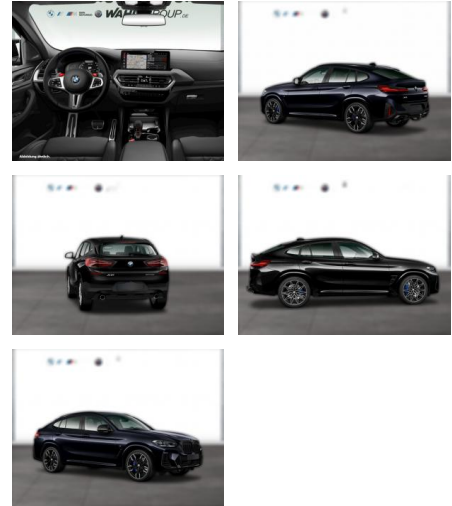

WG04-242807 Angebotsnr.:

Erstzulassung:	Kilometer:	Farbe:	Leistung:	Kraftstoffart:
01.05.2023	87.800	Schwarz	375 kW / 510 PS	Benzin

PREIS
65.250 €

FINANZIERUNGSBEISPIEL

Laufzeit: 72 Monate Anzahlung: 25 %
 Basis-Finanzierung:* Mtl. Rate:
 Zielraten-Finanzierung:** **518 €**