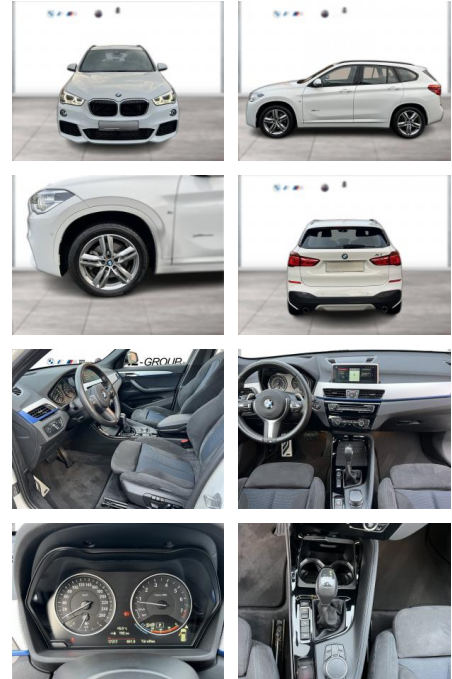

Ihr Ansprechpartner

Herr Stefan Stien
E-Mail: stefan.stien@autohaus-stien.de
Telefon: 04624 803339

Autohaus Stien GmbH
Fabrikstraße 1 - 24848 Kropp - Tel.: 04624 / 80 33 39

BMW X1 xDrive20i M Sport AHK HeadUp Navi+

WG09-172585 Angebotsnr.:

Erstzulassung:	Kilometer:	Farbe:	Leistung:	Kraftstoffart:
01.03.2018	17.315	Weiß	141 kW / 192 PS	Benzin

PREIS
31.260 €

FINANZIERUNGSBEISPIEL
Laufzeit: 72 Monate   Anzahlung: 25 %
Basis-Finanzierung:*   Mtl. Rate:
Zielraten-Finanzierung:** **248 €**

* Basisfinanzierung: Anzahlung: 7.815 Euro, Laufzeit: 72 Monate, Nettodarlehen: 23.445 Euro, Gesamtbetrag: 36.176 Euro, Zinssätze: 6,78% Sollz. (gebunden), 6,99% eff.
** Zielratenfinanzierung: Anzahlung: 7.815 Euro, Laufzeit: 72 Monate, Nettodarlehen: 23.445 Euro, Zielrate: 15.630 Euro, Gesamtbetrag: 38.088 Euro, Zinssätze: 6,78% Sollz. (gebunden), 6,99% eff.,

Vermittlung für: Santander Consumer Bank
Repräsentatives Beispiel gem. § 17 Abs. 4 PAngV. Diese Finanzierungsangebote sind Beispiele. Gerne ermitteln wir für Sie Ihr individuelles Angebot.

Ausstattung

Sicherheit

- PDC Park Distance Control hinten
- Anti-Blockiersystem ABS
- Antischlupfregelung ASC+T
- elektronische Stabilitätskontrolle (ESP / DSP)
- Servolenkung
- Regensensor
- Wegfahrsperre
- Kindersitzbefestigung
- Allrad
- PDC Park Distance Control vorne

Multimedia

- Radio
- CD Radio
- el. Sitzverstellung
- Navigation mit Bildschirm
- MP3 Anschluss
- Head UP Display
- Bluetooth

Komfort

- Zentralverriegelung
- Bordcomputer

Interieur

- Multifunktionslenkrad
- Sportsitze
- el. Fensterheber
- Sitzheizung

Exterieur

- Leichtmetallfelgen
- Nebelscheinwerfer
- Dachreling

Weiteres

- Sportfahrwerk
- Lichtsensor
- elektrische Aussenspiegel
- Start Stop Automatik
- Nichtraucher

Sportpaket

- 18" M LMR Doppelspeiche 570 M Bicolor
- Ablagenpaket
- ABS
- Active Guard
- Adaptives Kurvenlicht
- Aktiver Fussgängerschutz
- Anhängerkupplung (Kugelkopf abnehmbar)
- Armauflege vorn
- Außen-/Innenspiegel mit Abblendautomatik
- Außenspiegel-Paket
- Auto Start/Stop Funktion
- Automatische Heckklappenbetätigung
- Beifahrerairbag
- Bluetooth
- BMW Individual Dachhimmel anthrazit
- BMW Individual Dachreling Hochglanz Shadow Line
- BMW Individual Hochglanz Shadow Line
- Bordcomputer

STÄNDIG ÜBER 15.000 FAHRZEUGE IM BESTAND!